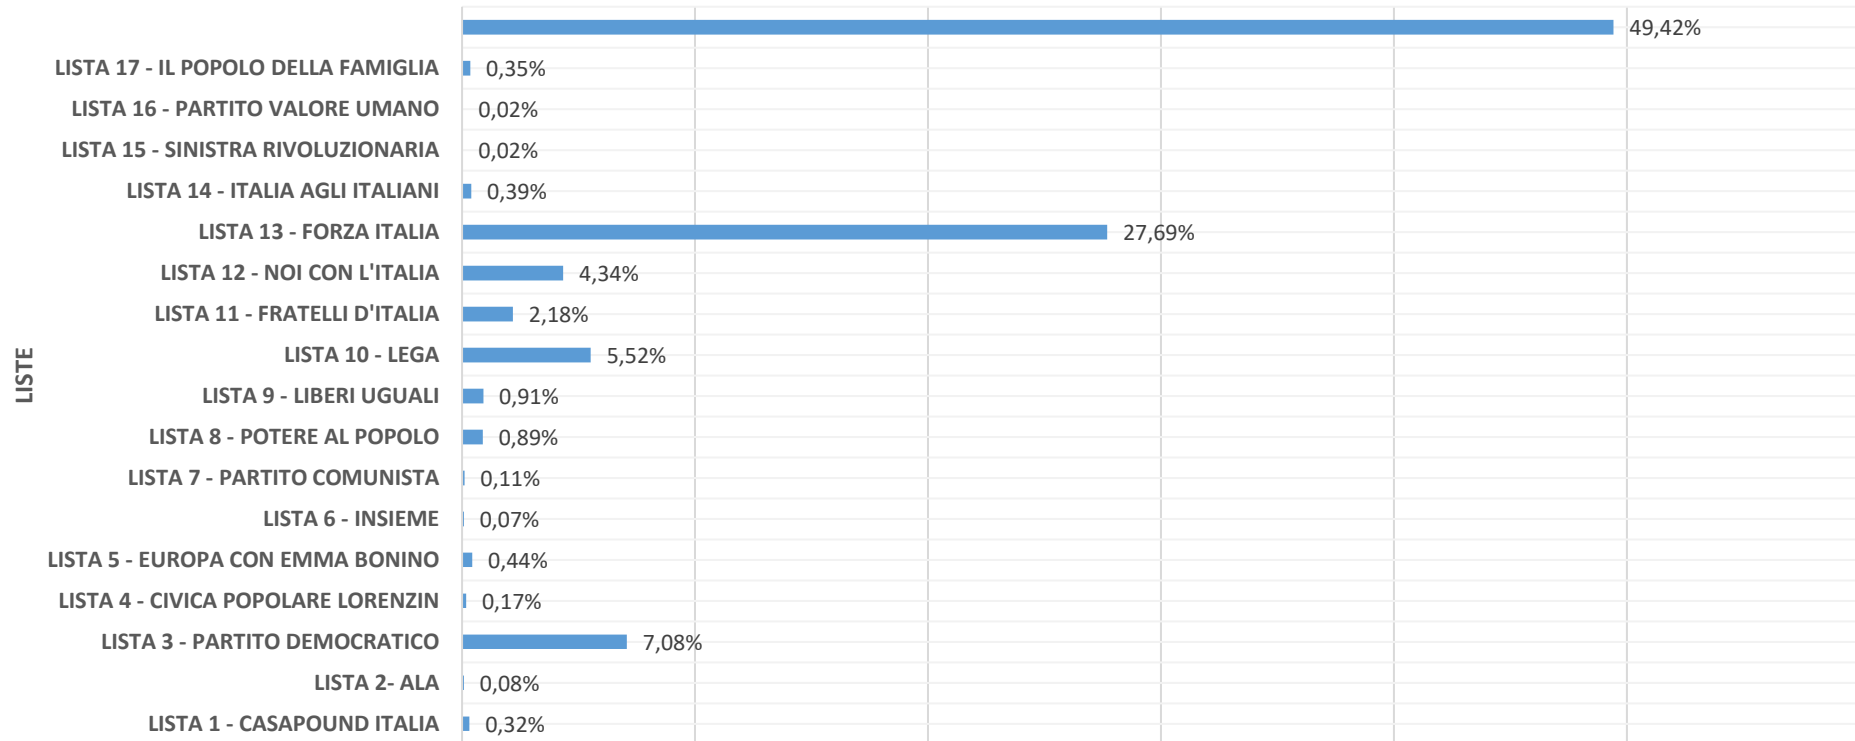

ok

SENATO DELLA REPUBBLICA

COLLEGIO PLURINOMANLE 03 - COLLEGIO UNINOMINALE 05

SEZIONE 28

Col. A - 45

Col. B - 45

Col. C - 45

Candidato	Voti Validi Candidato	di cui solo Candidato	Lista/e Collegata	Voti Validi
MARIA GIUSEPPE ROSARIA NAPPA	1		LISTA 1 - CASAPOUND ITALIA	
MARIA ROSARIA SPERANZA			LISTA 2- ALA	
LIBERA D'ANGELO	15		LISTA 3 - PARTITO DEMOCRATICO	14
			LISTA 4 - CIVICA POPOLARE LORENZIN	1
			LISTA 5 - EUROPA CON EMMA BONINO	
			LISTA 6 - INSIEME	
ANTONIETTA MARTINI			LISTA 7 - PARTITO COMUNISTA	
NATALE DI BERNARDINI	4	4	LISTA 8 - POTERE AL POPOLO	
MARIA FRANCESCA TRIPALDI			LISTA 9 - LIBERI UGUALI	
NUNZIO FRANCESCO TESTA	201		LISTA 10 - LEGA	26
			LISTA 11 - FRATELLI D'ITALIA	7
			LISTA 12 - NOI CON L'ITALIA	19
			LISTA 13 - FORZA ITALIA	149
GIUSEPPINA IANNUZZI	1		LISTA 14 - ITALIA AGLI ITALIANI	1
SAVERIA ALBANESE			LISTA 15 - SINISTRA RIVOLUZIONARIA	
MAURIZIO LIBERTI			LISTA 16 - PARTITO VALORE UMANO	
DOMENICO CHIANESE	4		LISTA 17 - IL POPOLO DELLA FAMIGLIA	4
FRANCESCO URRARO	223	6	LISTA 18 - MOVIMENTO 5 STELLE	217
Totali	449	10		438

Voti di Lista

	LISTA 1 - CASAPOUND ITALIA	LISTA 2- ALA	LISTA 3 - PARTITO DEMOCRATICO	LISTA 4 - CIVICA POPOLARE LORENZIN	LISTA 5 - EUROPA CON EMMA BONINO	LISTA 6 - INSIEME	LISTA 7 - PARTITO COMUNISTA	LISTA 8 - POTERE AL POPOLO	LISTA 9 - LIBERI UGUALI	LISTA 10 - LEGA	LISTA 11 - FRATELLI D'ITALIA	LISTA 12 - NOI CON L'ITALIA	LISTA 13 - FORZA ITALIA	LISTA 14 - ITALIA AGLI ITALIANI	LISTA 15 - SINISTRA RIVOLUZIONARIA	LISTA 16 - PARTITO VALORE UMANO	LISTA 17 - IL POPOLO DELLA FAMIGLIA	
■ % Voti di Lista	0,32%	0,08%	7,08%	0,17%	0,44%	0,07%	0,11%	0,89%	0,91%	5,52%	2,18%	4,34%	27,69%	0,39%	0,02%	0,02%	0,35%	49,42%