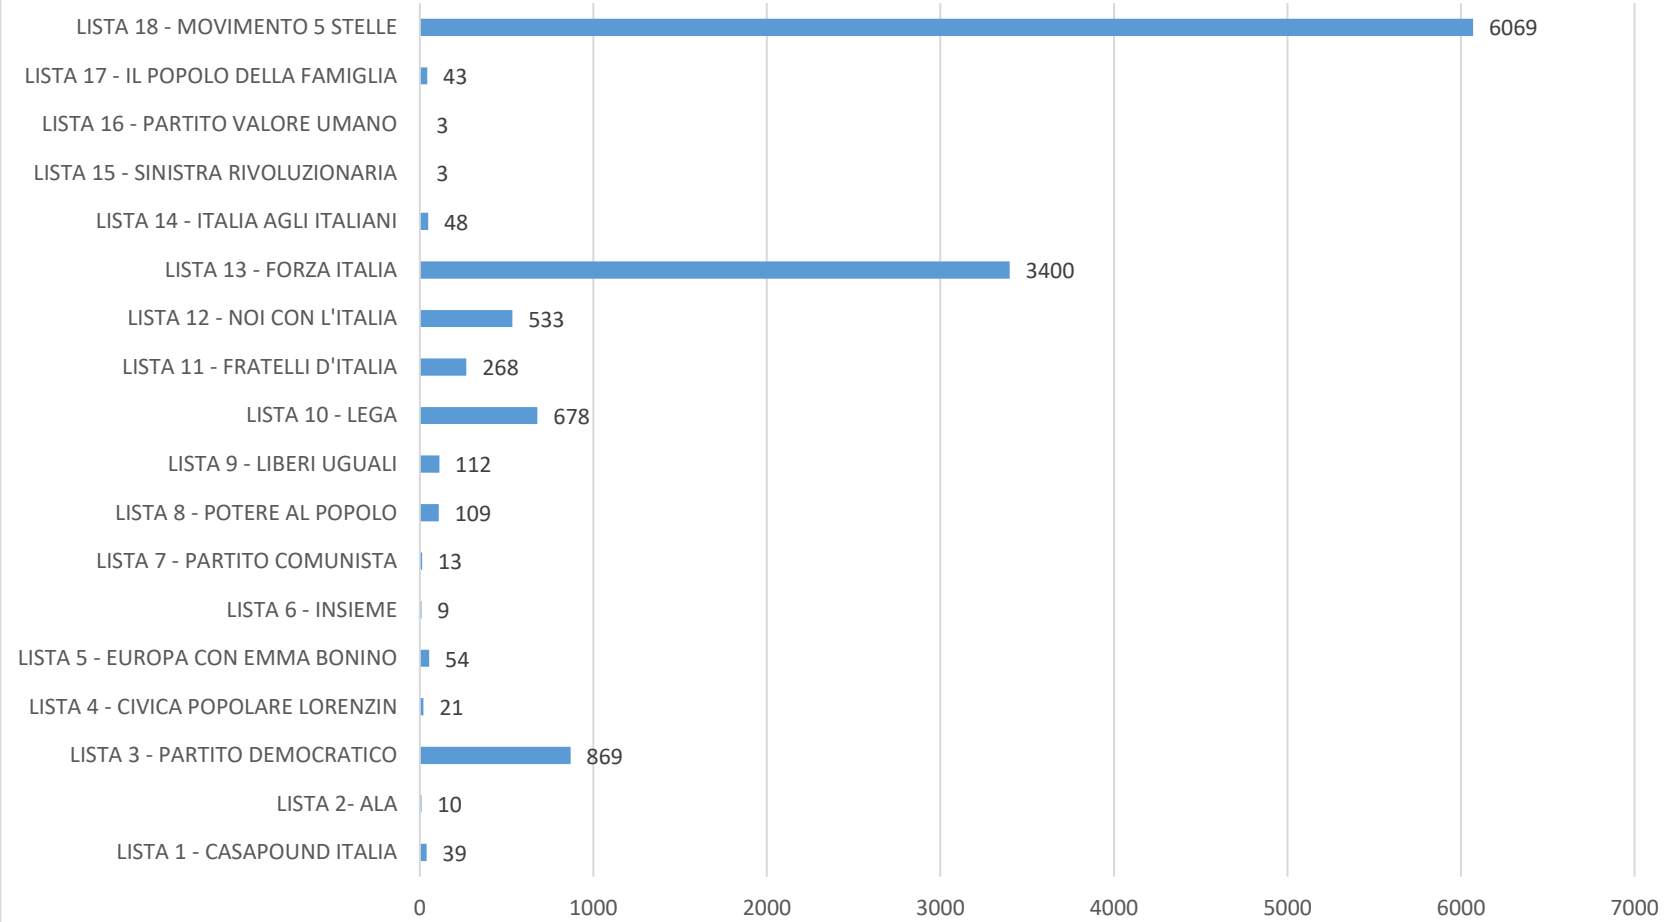

Voti di Lista